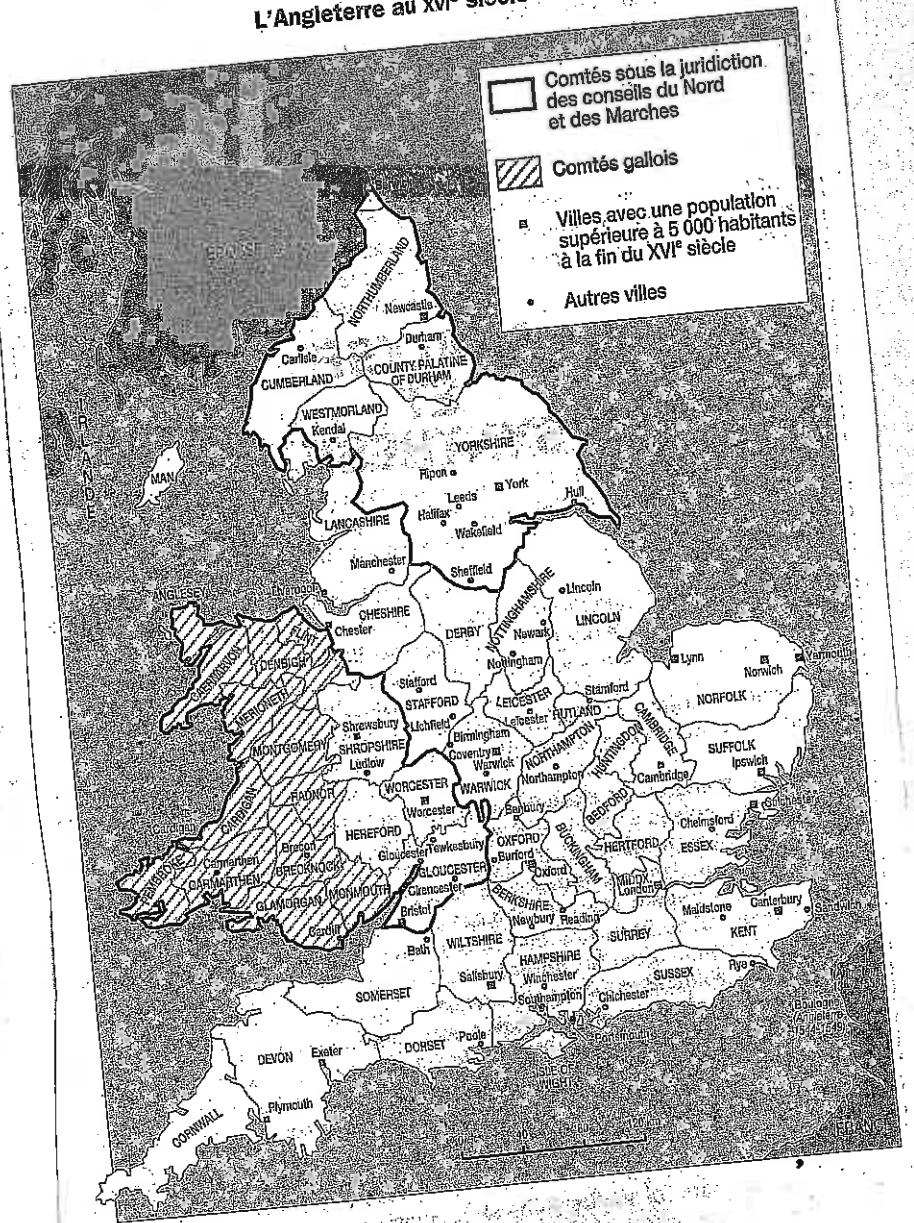

# L'Angleterre au XVI<sup>e</sup> siècle

### La Révolte au temps de Maurice de Nassau (1589-1609)

### La péninsule ibérique, XVI<sup>e</sup>-XVII<sup>e</sup> siècle

Source : C. Hemann, J. Marcadé, *Royaumes ibériques au XVI<sup>e</sup> siècle*, Sedes, 2000.

Carte politique de l'Europe au début du XVI<sup>e</sup> siècle

# Carte du Saint Empire au XVI<sup>e</sup> siècle

Carte politique de l'Italie au XVI<sup>e</sup> siècle